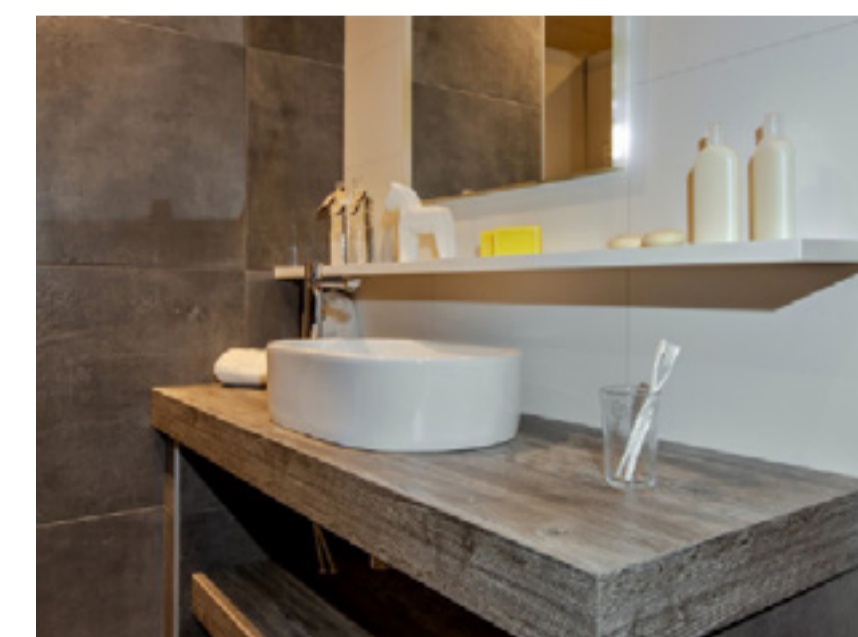

Tip: geef jouw grijze badkamer meer sfeer door kleurrijke accessoires toe te voegen.