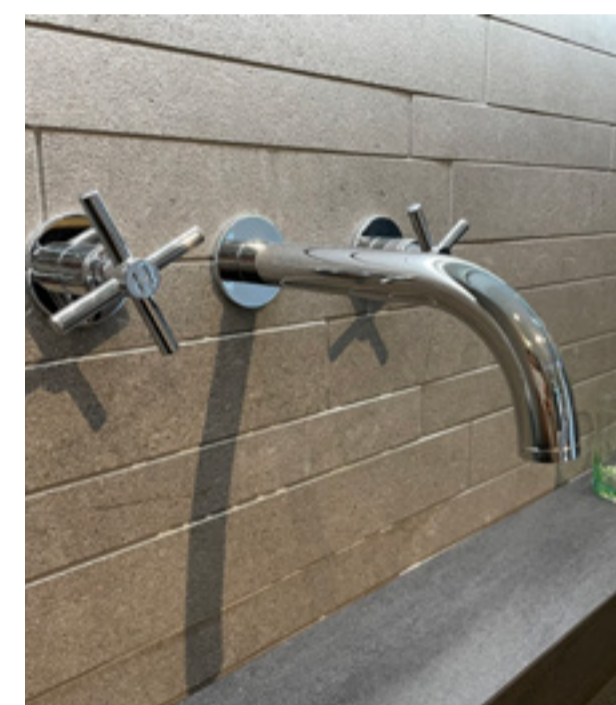

Een inbouwnis kun je gebruiken om jouw spullen stijlvol neer te zetten of de badkamer decoratief aan te kleden.