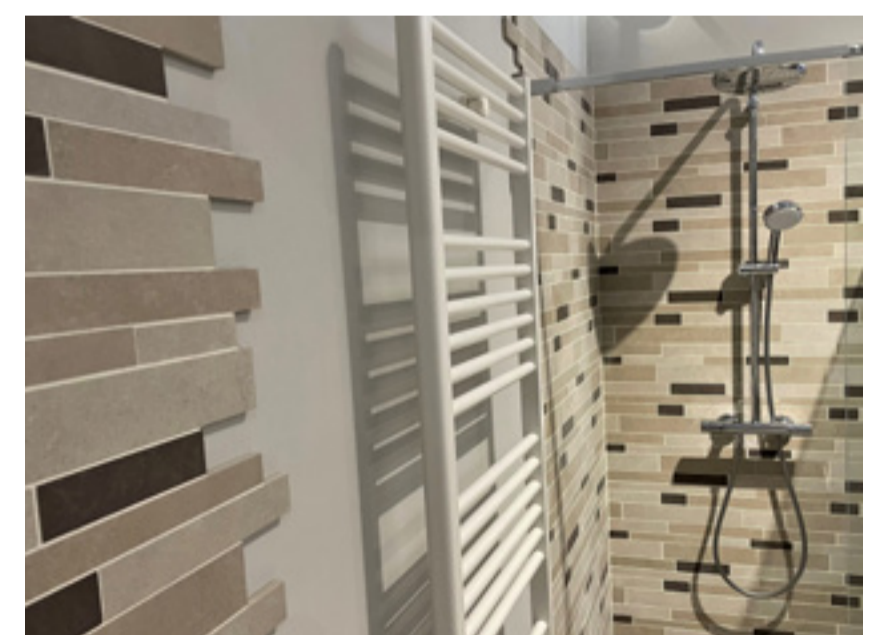

KLEURSTELLING

BRUIN - ZAND

SHERWOOD

SANITAIR

DUBBELE KRAAN

RUIME BADKAMERKAST

INLOOPDOUCHE

OLIVE