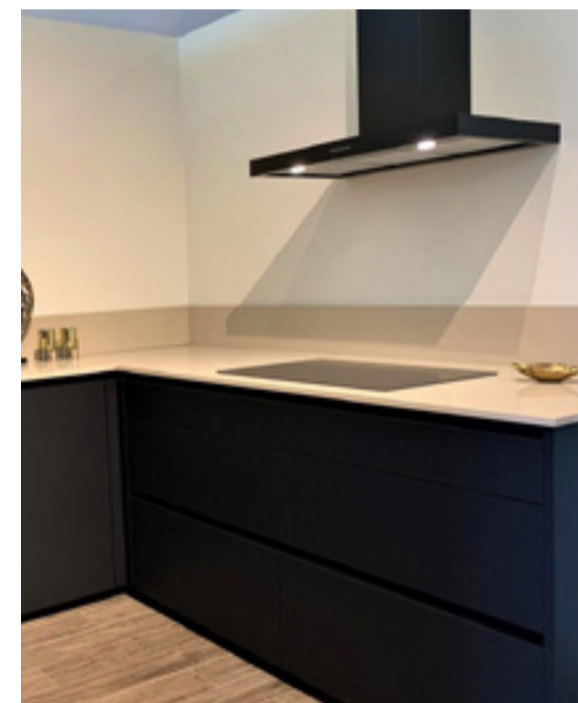

Deze keuken bevat stoere mat zwarte kasten met anti vinger-print. Dit betekent minder schoonmaakwerk en meer tijd om te genieten!