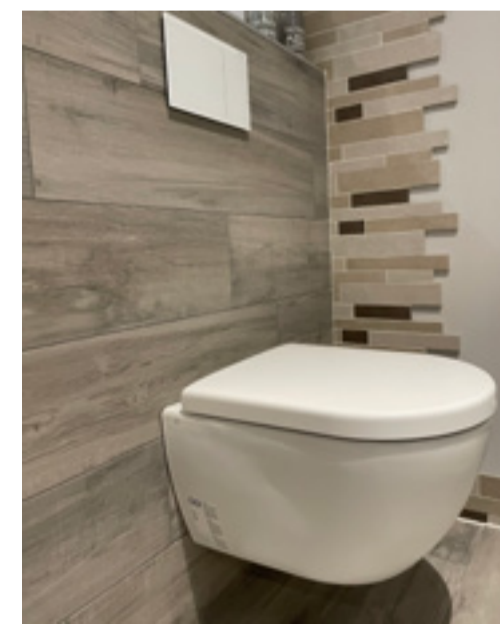

KLEURSTELLING

BRUIN - ZAND

SHERWOOD

SANITAIR

DUBBELE KRAAN

RUIME BADKAMERKAST

INLOOPDOUCHE

OLIVE