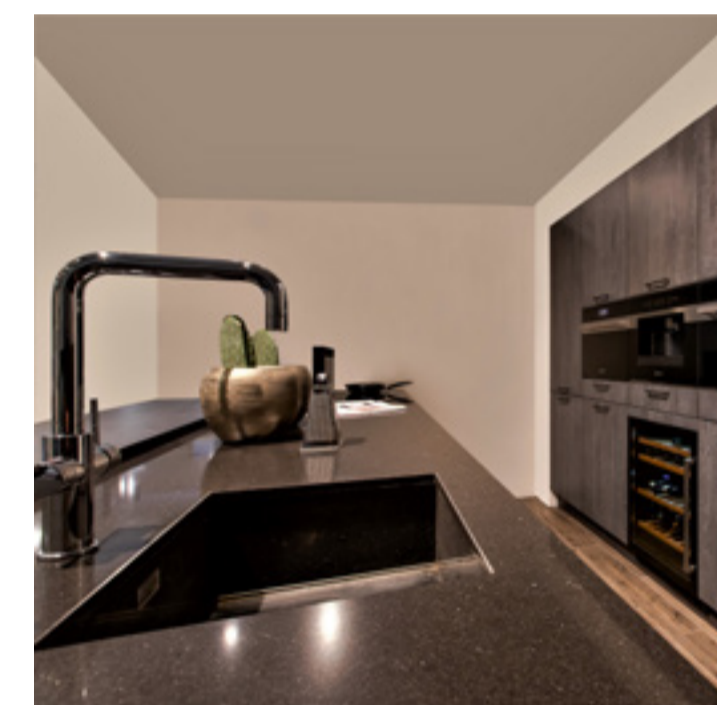

KEUKENMERK	HÄCKER
FRONTKLEUR	ZILVEREIKEN
WERKBLAD	MOLINO STARLIGHT
APPARATUUR	BAUKNECHT - QUOOKER - NOVY

WINE AND DINE

Deze prachtige keuken is onze gebruikerskeuken. Een tijdloze, maar toch moderne keuken. Hier bereiden wij onze geliefde koffie voor onze klanten, partners en teamleden. Alle apparatuur in deze keuken is te gebruiken, zodat ook jij deze live kan ervaren. Onze keuken is voorzien van een gefineerde kastenwand en een betonlook kookeiland.

Tip: Wij doen ook complete verbouwingen in de keukenruimte. Dit houdt in: de oude keuken eruit, leidingen verleggen, keukenruimte opnieuw stucen en de nieuwe keuken plaatsen.