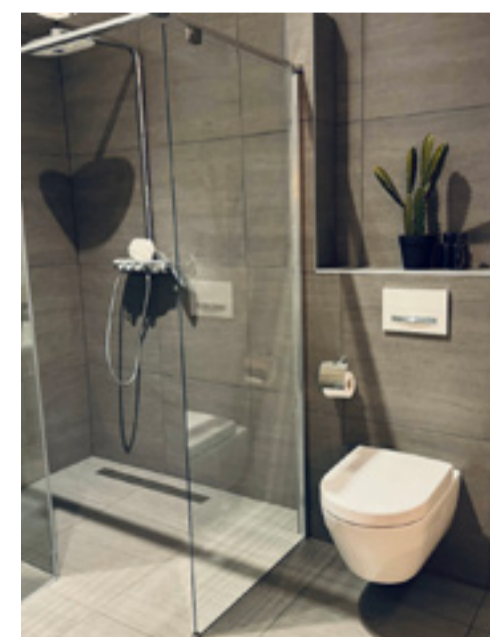

Organische vormen zie je tegenwoordig overal terug in het interieur. Deze trend zet rust, warmte en gezelligheid voorop en haalt veel invloed uit de natuur.