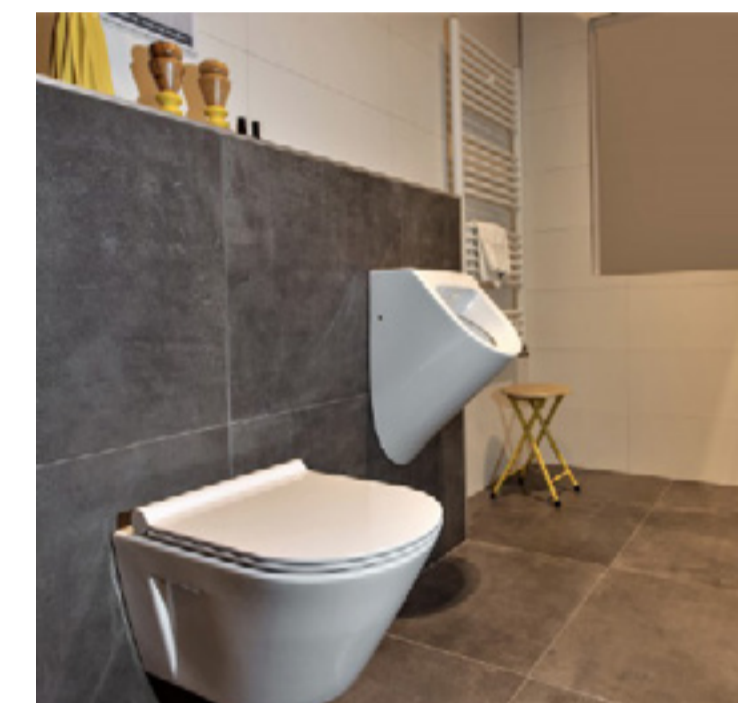

Deze badkamer is voorzien van betonlook tegels, de strak witte muren geven de ruimte een open gevoel. Een urinoir maakt het makkelijk voor het hele gezin. Het meubel is in alle kleuren beschikbaar. De planken van het meubel geven deze badkamer ook erg veel vorm en is in veel verschillende materiaalsoorten en kleuren leverbaar.

KLEURSTELLING

BETON

SANITAIR

OPBOUWKOM

URINOIR

INLOOPDOUCHE

Tip: geef jouw grijze badkamer meer sfeer door kleurrijke accessoires toe te voegen.

ECLIPSE