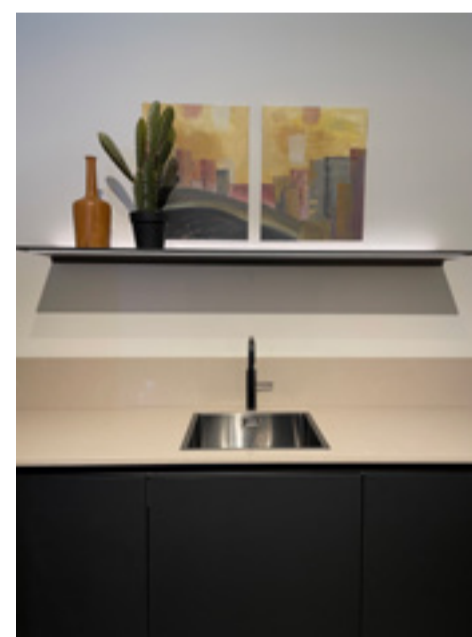

Deze keuken bevat stoere mat zwarte kasten met anti vinger-print. Dit betekent minder schoonmaakwerk en meer tijd om te genieten!