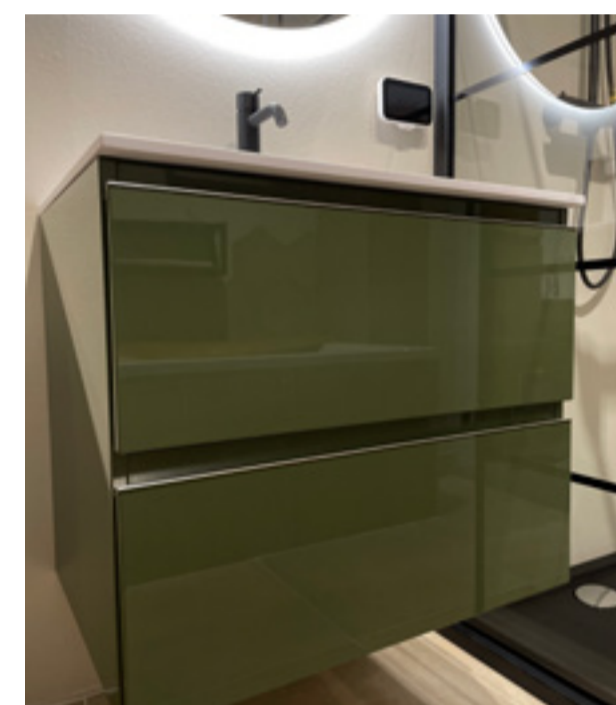

Hexagontegels zijn trendy momenteel. Ook wij leveren deze in verschillende kleuren!